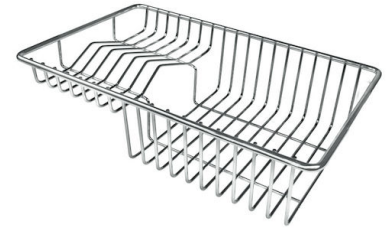

## ACCESSORI OPZIONALI

**Cestello bianco**  
8612 100

**Cestello inox**  
8612 000

**Cestello portapiatti inox**  
8100 303  
\* solo in abbinamento con l'accessorio  
8644 101

**Griglia portapiatti inox**  
8100 154