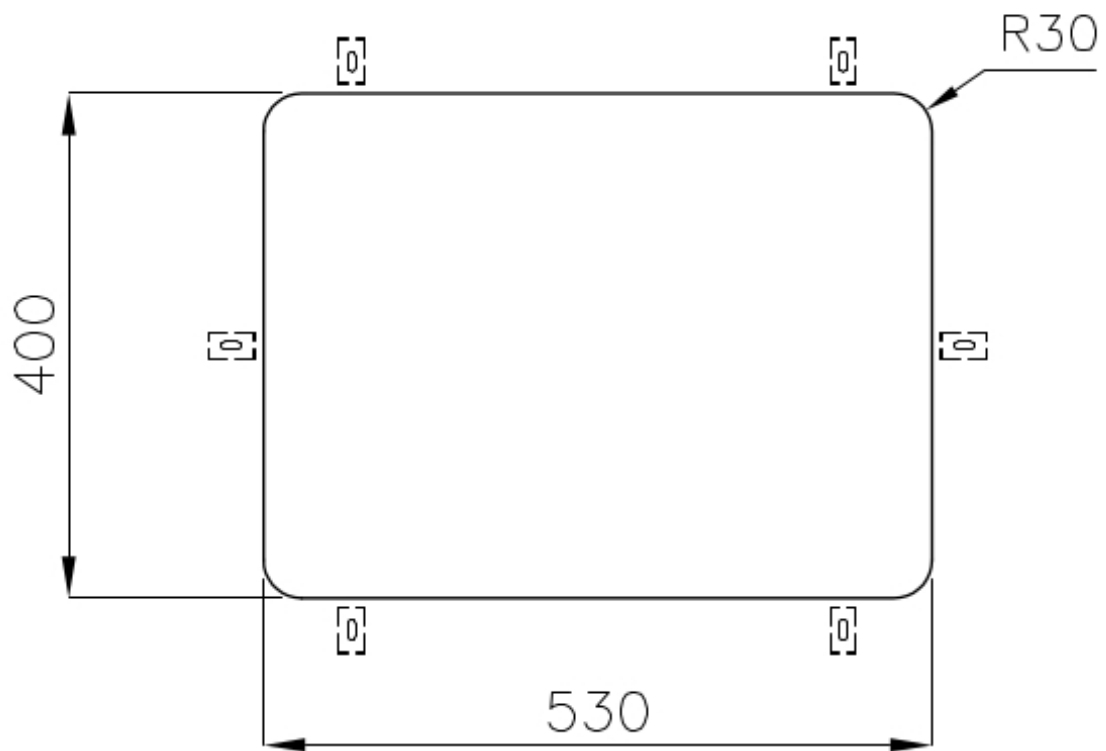

Misura vasca 530x400mm

---

Numero vasche 1 vasca

---

Piletta Piletta 3,5"

---

## DATI TECNICI

Cut out size – Dimensioni per foratura top